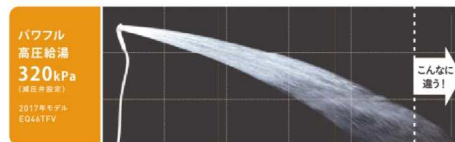

「電力自由化」への対応も充実。

多様化する
電力料金契約に対応

電力契約設定

電力自由化にともない、多様化している電力メニューに対応(10電力会社)。さらに、新電力や今後新たに設定されるメニューへの対応も可能な「マニュアル設定」も設けました。

電力契約やお客様の使い方に応じた
設定メニューをご用意

多様化する電力契約に対応するため、様々なメニューをご用意しています。

NEW 電力抑制設定

湯き上げ時の消費電力を抑制する設定。*湯き上げ時間は長くなります。

ピークカット設定

湯き上げを行わない時間を夜間以外の時間帯で設定。