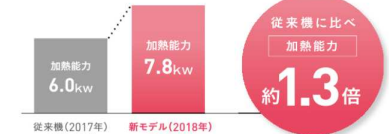

AIR 自然冷媒(CO₂)・ヒートポンプ給湯機 ダイキンエコキュート

パワフル高圧だから、
シャンプーの泡も
すばやく流せて快適。

「さらにパワーアップ」
パワフル高圧
320kPa
(減圧弁設定)

勢いが自慢のパワフル高圧

3階でのパワフルシャワー[※]はもちろん、
2カ所同時給湯だからお風呂もキッチンも快適。
従来のパワフル高圧300kPaをさらにパワーアップし、
ダイキンだけの高圧給湯を実現しました。シャワーやキッチンで、
たっぷりのお湯が使え暮らしたいのエコキュートです。

高圧給湯と比べて

約**1.9倍**の
パワフル給湯を実現

家族みんながうれしい2カ所同時給湯で快適

約180リットルの場合
約**11分**でお湯はり完了

■浴そうへの
湯はり時間のめやす
(パワフル高圧給湯300kPa)

3階	約16～19分
2階	約13～17分
1階	約11～14分

浴そうへの湯はり時間のめやす条件:給水圧300kPa、タンク内温度75～85℃、風呂配管径13A、配管長1階(5m)、2階(9m)、3階(12m)の場合。現地の配管施工上の条件や湯水混合性等の使用状況などにより多少ばらつきが出る場合があります。

ことなる温度で給湯が可能 (給湯専用らくタイプ除く)

ツイン給湯

お風呂・シャワー **38℃** | 浴そう **40℃**

「温浴タイム」 * 10分間の保温運転です。

4つの湯温モードを その日の気分で選べます。

あつめ | いつもと同じ | ぬるめ | さらにぬるめ

入浴中もお湯や、水を足すことなく、湯温を一定に保ちます。

⇒配管内の冷たい水がはいってくる、不快感を解消!

⇒タンク内の高温湯や水との熱交換により、

湯舟の湯量は かわりません!

急な湯切れにも安心。

「電力自由化」への対応も充実。

沸き増し能力アップ NEW

急なお湯の使用で湯切れが起きそうになっても、自動的にパワフルな沸き増し運転を行います。通常の約1.3倍の加熱能力で急いでお湯を沸かすので、湯切れの心配を低減できます。

多様化する電力料金契約に対応

電力自由化にともない、多様化している電力メニューに対応(10電力会社)。さらに、新電力や今後新たに設定されるメニューへの対応も可能な「マニュアル設定」も設けました。

電力契約やお客様の使い方に応じた設定メニューをご用意

多様化する電力契約に対応するため、様々なメニューをご用意しています。

NEW 電力抑制設定	沸き上げ時の消費電力を抑制する設定。※沸き上げ時間は長くなります。
ピークカット設定	沸き上げを行わない時刻を夜間以外の時間帯で設定。

マイクロバブル入浴

入浴の快適性を高める「マイクロバブル入浴」を搭載。吸気ユニットから取り入れた空気が、約0.005～0.05ミリの微細な泡となり浴そう内に噴き出します。マイクロバブル入浴は、お肌にすべすべのうるおい感をもたらすと言われており、温熱効果で体もあたります。

※別売のマイクロバブルアダプターが必要です。フルオートタイプのみに対応。

マイクロバブルアダプター(別売)
※風呂接続アダプターを兼ねています。

マイクロバブルアダプターや吸気ユニットは、簡単な施工で取り付けが可能です。

マイクロバブルの泡の直径
0.005～0.05mm

フルオートタイプ°角型

460L

EQ46UFV

パワフル高圧 たっぷりリッチ給湯/シャワー

貯湯ユニット	TU46UFV	セット希望小売価格
ヒートポンプユニット	RQW60UV	925,000円(税抜き)
脚部化粧カバー^{別売}	KKC022B4^{※2}	希望小売価格 10,000円(税抜き)
スタイリッシュリモコン^{別売}	BRC083B1	希望小売価格 45,000円(税抜き)