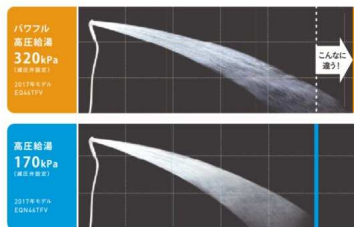

AIR 自然冷媒(CO₂)・ヒートポンプ給湯機 ダイキンエコキュート

パワフル高圧だから、
シャンプーの泡も
すばやく流せて快適。

「さらにパワーアップ」
パワフル高圧
320kPa
(減圧弁設定)

勢いが自慢のパワフル高圧

3階でのパワフルシャワー[※]はもちろん、
2カ所同時給湯だからお風呂もキッチンも快適。
従来のパワフル高圧300kPaをさらにパワーアップし、
ダイキンだけの高圧給湯を実現しました。シャワーやキッチンで、
たっぷりのお湯が使え暮らしたいのエコキュートです。

高圧給湯と比べて

約**1.9倍**の
パワフル給湯を実現

家族みんながうれしい2カ所同時給湯で快適

約180リットルの場合
約**11分**でお湯はり完了

■浴そうへの
湯はり時間のめやす
(パワフル高圧給湯300kPa)

3階	約16～19分
2階	約13～17分
1階	約11～14分

浴そうへの湯はり時間のめやす条件:給水圧300kPa、タンク内温度75～85℃、風呂配管径13A、配管長1階(5m)、2階(9m)、3階(12m)の場合。現地の配管施工上の条件や湯水混合性等の使用状況などにより多少ばらつきが出る場合があります。