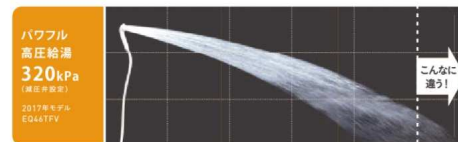

「電力自由化」への対応も充実。

多様化する電力料金契約に対応

電力自由化にともない、多様化している電力メニューに対応(10電力会社)。さらに、新電力や今後新たに設定されるメニューへの対応も可能な「マニュアル設定」も設けました。

電力契約やお客様の使い方に応じた設定メニューをご用意

多様化する電力契約に対応するため、様々なメニューをご用意しています。

NEW 電力抑制設定	消費上げ時の消費電力を抑制する設定。*湯上げ時は無効となります。
ピークカット設定	消費上げを行わない時間を夜間以外の時間帯で設定。