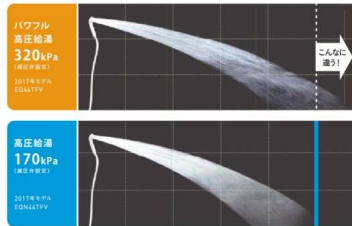

AIR 自然冷媒(CO₂)・ヒートポンプ給湯機 ダイキンエコキュート

パワフル高圧だから、
シャンプーの泡も
すばやく流せて快適。

「さらにパワーアップ」
パワフル高圧
320kPa
(減圧弁設定)

勢いが自慢のパワフル高圧

3階でのパワフルシャワー[※]はもちろん、
2カ所同時給湯だからお風呂もキッチンも快適。
従来のパワフル高圧300kPaをさらにパワーアップし、
ダイキンだけの高圧給湯を実現しました。シャワーやキッチンで、
たっぷりのお湯が使え暮らしたいエコキュートです。

高圧給湯と比べて

約**1.9倍**の
パワフル給湯を実現

家族みんながうれしい2カ所同時給湯で快適

約180リットルの場合
約**11分**でお湯はり完了

■浴そうへの
湯はり時間のめやす
(パワフル高圧給湯300kPa)

3階	約16～19分
2階	約13～17分
1階	約11～14分

浴そうへの湯はり時間のめやす条件:給水水圧300kPa、タンク内温度75～85℃、風呂配管径13A、配管長1階(5m)、2階(9m)、3階(12m)の場合。現地の配管施工上の条件や湯水混合性等の使用状況などにより多少ばらつきが出る場合があります。