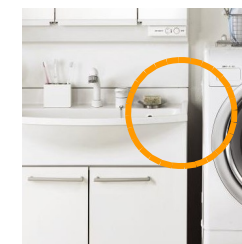

※画像はイメージです。組合せなどはお見積書をご確認ください。

扉柄バリエーション

ホワイト

ご提案扉柄

ホワイト

扉の開閉がしやすい幅広タイプの取っ手。タオルなども掛けられます。

キャビネット

本体キャビネットは奥行き420mmのコンパクト設計です。

洗面ボールの成型精度が高いので、スッキリ納まります。

洗面ボール

割れにくい人造大理石を採用。衝撃に強い洗面ボールです。

人造大理石なので、陶器製(弊社従来品)に比べて割れにくくなりました。

※弊社基準に基づき行った実験結果であり、製品の耐久性を保證するものではありません。

水栓まわりには洗面小物が置けます。

ミラー

1面鏡 パルック蛍光灯タイプ。洗面ボールと調和したストレート形状です。

使いやすさにこだわったシンプルなデザイン。化粧小物などが置けるスタイリッシュなトレイです。

水栓

コンパクトで水はねしにくいシングルレバーシャワー。

シャワーと整水の切り替えが可能です。洗髪時は46mmリフトアップでき、両手が使えます。