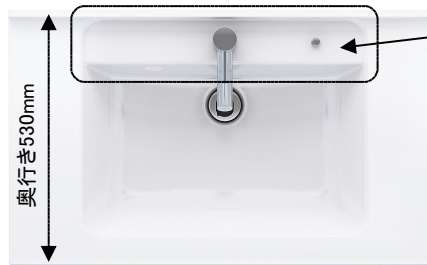

ホワイト

ご提案扉柄

ホワイト

水栓

マルチシングルレバーシャワー(スゴピカタイプ) エコカチットあり

汚れがとれやすく、お手入れしやすい素材。吐水部を左右に首振りできます。

本体キャビネット

引出しタイプ (画像は幅900サイズ)

カウンター

使いやすい、お手入れもラクなデザイン

(画像は幅900mm)

水に濡れた物を置くのに便利なウェットエリア。継ぎ目や隙間がなく、汚れてもささっと拭くだけ。

掃除しにくいフチの隙間がない排水口。

ミラー

ヒーターレスでくもりにくいミラー 『くもりシャット!』

電気代ゼロで、全面クリア。新感覚のミラーです。鏡の表面に、吸水性・親水性のある膜をコーティング。狭い部分しか効果のなかった従来品(ヒーター)に対し、全面がくもりにくいので、お風呂上がりも鏡はいつもクリア。電気代もかからないので経済的です。

※3面鏡はセンターミラーのみ、2面鏡はメインミラーのみ。

3面鏡 LED照明 ミドルパネル

薄型のLED照明で空間すっきり。省エネ・長寿命を実現しています。点灯幅は685mm。