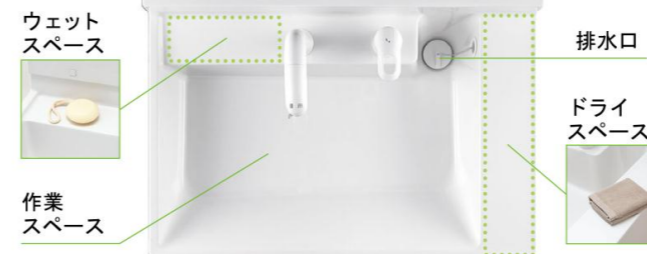

CG合成によるイメージ画像です。

ご選定カラー

VP1H
扉：VP1 (ホワイト)
洗面器：ホワイト

洗面器

お手入れと使いやすさが自慢の洗面器。

右奥の排水口で作業スペースもたっぷり。つけおき洗いやバケツの水くみに便利な洗面器です。

排水管を右奥にレイアウト。収納スペースが広がりバケツやストック品などもたっぷりしまえるようになりました。

※イメージ

スキマなし排水口

排水口まで一体で汚れが溜まりにくい。

排水口は、洗面器と一体成形になった新構造。だから、汚れが溜まりにくく、スポンジでカンタンにお掃除ができます。

回すだけで開閉できる
上下昇降式排水栓

ヘアキャッチャーに溜まったゴミが直接見え、スッキリ。

スムーズ通水のヘアキャッチャー
ななめ形状のヘアキャッチャーがゴミをキャッチする部分を分け、スムーズに通水。

通水を妨げないナナメ形状

化粧台本体

扉タイプ
PVN-755S/VP1H

背の高いものや、かさばるものをたっぷり収納。洗面器の高さは使いやすい800mmです。

※イメージ

水栓金具

シングルレバー洗髪シャワー水栓
SF-500S-MB11

ホース収納式 リフトアップ機能

ミラーキャビネット

3面鏡全収納 (LED照明)
MPV1-753TYJ

収納トレイは取り外して丸洗いができます。

タオル掛け兼用取っ手

大型の取っ手はフェイスタオルも掛けられます。

低ホルムアルデヒド最高等級

下地材を含むすべての木質系材料

建築基準法(シックハウス対策)が定めたホルムアルデヒド放散速度に関する基準の最高等級区分を満たす商品です。