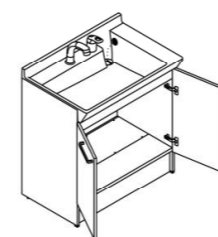

CG合成によるイメージ画像です。

ご選定カラー

VP1H
扉：VP1 (ホワイト)
洗面器：ホワイト

洗面器

お手入れと使いやすさが自慢の洗面器。

右奥の排水口で作業スペースもたっぷり。つけおき洗いやバケツの水くみに便利な洗面器です。

排水管を右奥にレイアウト。収納スペースが広がりバケツやストック品などもたっぷりしまえるようになりました。

※イメージ

スキマなし排水口

排水口まで一体で汚れが溜まりにくい。

排水口は、洗面器と一体成形になった新構造。だから、汚れが溜まりにくく、スポンジでカンタンにお掃除ができます。

回すだけで開閉できる
上下昇降式排水栓

ヘアキャッチャーに溜まったゴミが直接見え、スッキリ。

スムーズ通水のヘアキャッチャー
ななめ形状のヘアキャッチャーがゴミをキャッチする部分を分け、スムーズに通水。

通水を妨げないナナメ形状

化粧台本体

扉タイプ
PVN-755S/VP1H

背の高いものや、かさばるものをたっぷり収納。洗面器の高さは使いやすい800mmです。

※イメージ

水栓金具

シングルレバー洗髪シャワー水栓
SF-500S-MB11

ホース収納式 リフトアップ機能

ミラーキャビネット

3面鏡全収納 (LED照明)
MPV1-753TYJ