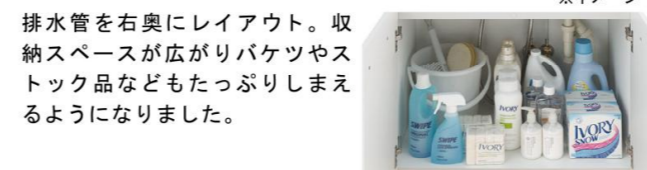

CG合成によるイメージ画像です。

ご選定カラー

VP1H
扉：VP1 (ホワイト)
洗面器：ホワイト

洗面器

お手入れと使いやすさが自慢の洗面器。

右奥の排水口で作業スペースもたっぷり。つけおき洗いやバケツの水くみに便利な洗面器です。

排水管を右奥にレイアウト。収納スペースが広がりバケツやストック品などもたっぷりしまえるようになりました。

※イメージ

スキマなし排水口

排水口まで一体で汚れが溜まりにくい。

排水口は、洗面器と一体成形になった新構造。だから、汚れが溜まりにくく、スポンジでカンタンにお掃除ができます。

回すだけで開閉できる
上下昇降式排水栓

ヘアキャッチャーに溜まったゴミが直接見え、スッキリ。

スムーズ通水のヘアキャッチャー
ななめ形状のヘアキャッチャーがゴミをキャッチする部分を分け、スムーズに通水。

通水を妨げないナナメ形状

化粧台本体

扉タイプ
PVN-755S/VP1H

背の高いものや、かさばるものをたっぷり収納。洗面器の高さは使いやすい800mmです。

※イメージ

水栓金具

シングルレバー洗髪シャワー水栓
SF-500S-MB11

ホース収納式 リフトアップ機能

ミラーキャビネット

3面鏡全収納 (LED照明)
MPV1-753TYJ