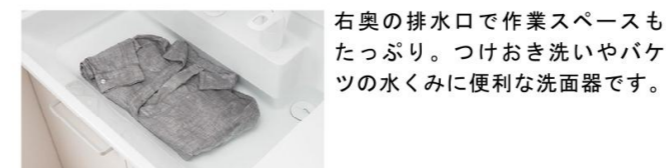

CG合成によるイメージ画像です。

ご選定カラー

VP1H
扉：VP1 (ホワイト)
洗面器：ホワイト

洗面器

お手入れと使いやすさが自慢の洗面器。

右奥の排水口で作業スペースもたっぷり。つけおき洗いやバケツの水くみに便利な洗面器です。

排水管を右奥にレイアウト。収納スペースが広がりバケツやストック品などもたっぷりしまえるようになりました。

※イメージ

スキマなし排水口

排水口まで一体で汚れが溜まりにくい。

排水口は、洗面器と一体成形になった新構造。だから、汚れが溜まりにくく、スポンジでカンタンにお掃除ができます。

回すだけで開閉できる
上下昇降式排水栓

ヘアキャッチャーに溜まったゴミが直接見え、スッキリ。

スムーズ通水のヘアキャッチャー
ななめ形状のヘアキャッチャーがゴミをキャッチする部分を分け、スムーズに通水。

通水を妨げないナナメ形状

化粧台本体

扉タイプ
PVN-755S/VP1H

背の高いものや、かさばるものをたっぷり収納。洗面器の高さは使いやすい800mmです。

※イメージ

水栓金具

シングルレバー洗髪シャワー水栓
SF-500S-MB11

ホース収納式 リフトアップ機能

ミラーキャビネット

3面鏡全収納 (LED照明)
MPV1-753TYJ