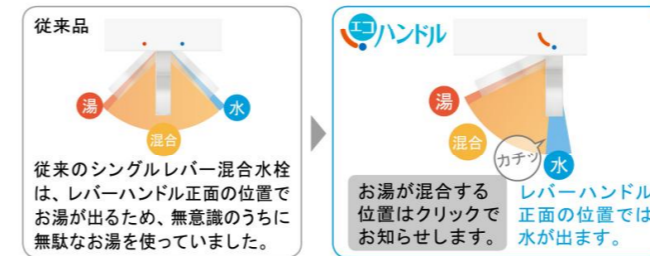

## キレイアップカウンター

バックガードがミラー下まであり洗面ボウルと一体成形になったキレイアップカウンター。つなぎ目などの凹凸がなく、飛び散った水滴をサッと拭き取れます。しかも洗面容量は16Lの大容量です。

### キレイアップカウンター

※写真はイメージです。

バックガードまでの一体成形でお手入れ簡単。 カウンターは仮置きスペースにピッタリ。 奥行500mmとコンパクトなので動作スペースが広がります。  
※開口によりスペースが変わります。

## エコハンドル

よく使う正面のハンドル位置で「水」を出す省エネ設計。