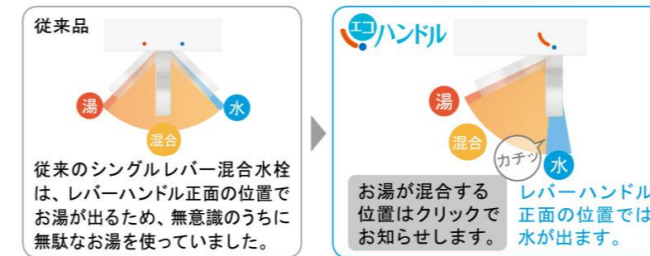

CG合成によるイメージ画像です。

■ 扉カラー スタンダード

VP2
ホワイト

■ カウンターカラー

H
プレーン材ホワイト

キレイアップカウンター

バックガードがミラー下まであり洗面ボウルと一体成形になったキレイアップカウンター。つなぎ目などの凹凸がなく、飛び散った水滴をサッと拭き取れます。しかも洗面容量は16Lの大容量です。

キレイアップカウンター

※写真はイメージです。

バックガードまでの一体成形でお手入れ簡単。 カウンターは仮置きスペースにピッタリ。 奥行500mmとコンパクトなので動作スペースが広がります。
※間口によりスペースが変わります。

エコハンドル

よく使う正面のハンドル位置で「水」を出す省エネ設計。

化粧台本体

フルスライドタイプ
LCY1FH-755SY-A/VP2H

ひろびろストッカー

キャビネットの隅々まで収納できるひろびろストッカー

奥行500mmとコンパクトなのに、底面積が従来品より詰替用液体洗剤(200ml)約10本分*も広がりました。
※間口900mmのフルスライドタイプの場合

キレイアップ水栓

上から水が出るキレイアップ水栓は、水栓まわりに水がたまらないのでお掃除簡単です。

キレイアップ水栓

※写真は自動水栓タイプです。

吐水切替

シャワー吐水

ホース収納式

整流吐水

ホースを引き出して、ボウル手前に水を流すこともできます。

新てまなし排水口

フランジレスで、排水口の奥の凹凸がない新機構なので、お掃除カンタン。