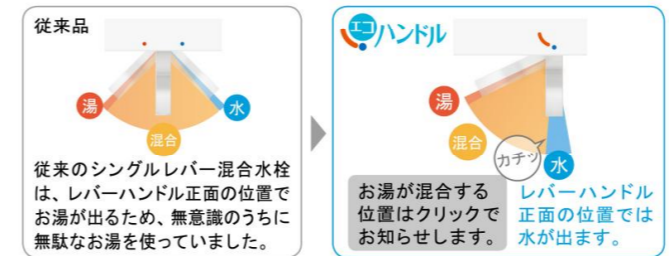

CG合成によるイメージ画像です。

■ 扉カラー スタンダード

VP2
ホワイト

■ カウンターカラー

H
プレーンホワイト

キレイアップカウンター

バックガードがミラー下まであり洗面ボウルと一体成形になったキレイアップカウンター。つなぎ目などの凹凸がなく、飛び散った水滴をサッと拭き取れます。しかも洗面容量は16Lの大容量です。

キレイアップカウンター

※写真はイメージです。

バックガードまでの一体成形でお手入れ簡単。 カウンターは仮置きスペースにピッタリ。奥行500mmとコンパクトなので動作スペースが広がりやす。 ※開口によりスペースが変わります。

エコハンドル

よく使う正面のハンドル位置で「水」を出す省エネ設計。

従来品
従来のシングルレバー混合水栓は、レバーハンドル正面位置でお湯が出るため、無意識のうちに無駄なお湯を使っていました。

エコハンドル
お湯が混合する位置はクリックで知らせます。レバーハンドル正面位置では水が出ます。

キレイアップ水栓

上から水が出るキレイアップ水栓は、水栓まわりに水がたまらないのでお掃除簡単です。

キレイアップ水栓

※写真は自動水栓タイプです。

吐水切替

シャワー吐水

ホース収納式

整流吐水

ホースを引き出して、ボウル手前に水を流すこともできます。

新てまなし排水口

フランジレスで、排水口の奥の凹凸がない新機構なので、お掃除カンタン。

一般的な排水口
フランジあり
凹凸

新てまなし排水口
フランジなし
凹凸なし

新てまなし排水口
通水を妨げないななめ形状上部
ななめ形状下部でゴミをキャッチ
ななめ形状ヘアキャッチャー
※写真はイメージです。

化粧台本体

フルスライドタイプ
LCY1FH-1205SY-A/VP2H