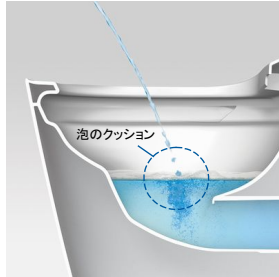

動画を
チェック!

※画像はイメージです。組合せなどはお見積書をご確認ください。
小物は付属しておりません。

色柄

ホワイト

リモコン

ワイヤレスリモコン
チャイルドロック機能搭載

省エネ

「ターントラップ洗浄」

少ない水で一気に流すので、
節水ができ、しかも静か。
1回あたりの洗浄水量5.7L。
(大洗浄時の場合)

※画像は標準タイプです。

泡と新構造で汚れをおさえる「トリプル汚れガード」。

ハネガード(手動)
泡のクッションをつくり、
「トビハネヨゴレ」を
おさえます。

フチにあたってモレガード
フチの立ち上がりか
外に垂れ出るのを
おさえます。

座ってしたときはモレガード
「便座」と「便器」の巧みな
合わせ技で漏れ出すのを
おさえます。

洗浄機能

おしり洗浄(気泡入り
スイングシャワー)
気泡を含んだ温水が揺れる
ので、しっかり洗えます。

ビデ洗浄
デリケートな温水シャワーが
やや前方から後方にやさしく
洗います。

ダブルスイング/リズム
洗浄
2つの出口からお湯がスイ
ング。強弱を繰り返して
適度に刺激を与えます。

ツインノズル
おしり用とビデ用を別々にし、
清潔性に配慮。
使用後に自動洗浄します。

お掃除しやすい工夫がたっぷり

スゴピカ素材(有機ガ
ラス系)
水アカ汚れをはじくスゴピ
カ素材。汚れがつきにく、
しかも丈夫です。

激落ちバブル
流すたびに、「2種類の泡」
と「パワフルな水流」で
しっかりおそうじします。

スパイラル水流
少ない水量(大洗浄5.7L)
でパワフルに流します。

ひとつき形状
これまで手が届きにくかつ
たフチの裏側そのものを
なくし、お掃除もらくです。

お掃除水位モード
ボタンひとつで水位が下が
るので、輪ジミのお掃除が
カンタンに。(常時、水位を
下げることはできません。)

特長

オート便器洗浄
立ち上がって約10秒
後、自動で洗浄します。