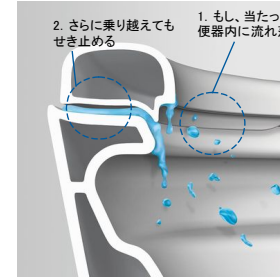

少ない水で一気に流すので、
節水ができ、しかも静か。
1回あたりの洗浄水量5.7L。
(大洗浄時の場合)

※画像は標準タイプです。

泡と新構造で汚れをおさえる「トリプル汚れガード」。

ハネガード(手動)
泡のクッションをつくり、
「トビハネヨゴレ」を
おさえます。

フチにあたってモレガード
フチの立ち上がりか
外に垂れ出るのを
おさえます。

座ってしたときはモレガード
「便座」と「便器」の巧みな
合わせ技で漏れ出すのを
おさえます。

洗浄機能

おしり洗浄(気泡入り
スイングシャワー)
気泡を含んだ温水が揺れる
ので、しっかり洗えます。

ビデ洗浄
デリケートな温水シャワーが
やや前方から後方にやさしく
洗います。

ダブルスイング/リズム
洗浄
2つの出口からお湯がスイ
ング。強弱を繰り返して
適度に刺激を与えます。

ツインノズル
おしり用とビデ用を別々にし、
清潔性に配慮。
使用後に自動洗浄します。

お掃除しやすい工夫がたっぷり

スゴピカ素材(有機ガ
ラス系)
水アカ汚れをはじくスゴピ
カ素材。汚れがつきにく、
しかも丈夫です。

激落ちバブル
流すたびに、「2種類の泡」
と「パワフルな水流」で
しっかりおそうじします。

スパイラル水流
少ない水量(大洗浄5.7L)
でパワフルに流します。

ひとつき形状
これまで手が届きにくかつ
たフチの裏側そのものを
なくし、お掃除もらくです。

お掃除水位モード
ボタンひとつで水位が下が
るので、輪ジミのお掃除が
カンタンに。(常時、水位を
下げることはできません。)

特長

オート便器洗浄
立ち上がって約10秒
後、自動で洗浄します。

座りやすい便座
小さなボディながら
座面を広げ、座り心地
を高めました。

洗剤補充もカンタン
洗剤タンクのふたを開
けて、洗剤を直接注入
できます。

アクセサリ