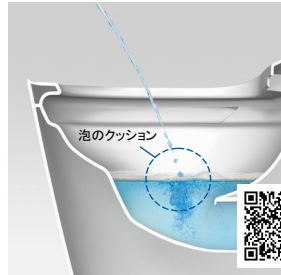

動画を  
チェック!

※画像はイメージです。組合せなどはお見積書をご確認ください。  
小物は付属しておりません。

泡と新構造で汚れをおさえる「トリプル汚れガード」。

**ハネガード(手動)**  
泡のクッションをつくり、「トビハネヨゴレ」をおさえます。

**フチにあたってモレガード**  
フチの立ち上がり外に垂れ出るのをおさえます。

**座ってしたときはモレガード**  
「便座」と「便器」の巧みな合わせ技で漏れ出すのをおさえます。

洗浄機能

**おしり洗浄(気泡入りスイングシャワー)**  
気泡を含んだ温水が揺れるので、しっかり洗えます。

**ビデ洗浄**  
デリケートな温水シャワーがやや前方から後方にやさしく洗います。

**ダブルスイングリズム洗浄**  
2つの出口からお湯がスイング。強弱を繰り返して適度に刺激を与えます。

**ツインノズル**  
おしり用とビデ用を別々にし、清潔性に配慮。使用前後に自動洗浄します。

お掃除しやすい工夫がたっぷり

**スゴピカ素材(有機ガラス系)**  
水アカ汚れをはじくスゴピカ素材。汚れがつきにくく、しかも丈夫です。

**激落ちバブル**  
流すたびに、「2種類の泡」と「パワフルな水流」でしっかりおそうじします。

**スパイラル水流**  
少ない水量(大洗浄5.7L)でパワフルに流します。

**ひとふき形状**  
これまで手が届きにくかったフチの裏側そのものをなくし、お掃除もらくらくです。

**お掃除水位モード**  
ボタンひとつで水位が下がるので、輪ジミのお掃除がカンタンに。(常時、水位を下げることはできません。)

省エネ

「ターントラップ洗浄」

少ない水で一気に流すので、節水ができ、しかも静か。1回あたりの洗浄水量5.7L。(大洗浄時の場合)

※画像は標準タイプです。

特長

**オート便器洗浄**  
立ち上がって約10秒後、自動で洗浄します。

**座りやすい便座**  
小さなボディながら座面を広げ、座り心地を高めました。

**洗剤補充もカンタン**  
洗剤タンクのふたを開けて、洗剤を直接注入できます。