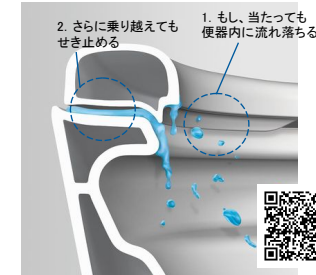

動画を  
チェック!

※画像はイメージです。組合せなどはお見積書をご確認ください。  
小物は付属しておりません。

泡と新構造で汚れをおさえる「トリプル汚れガード」。

**ハネガード(手動)**  
泡のクッションをつくり、「トビハネヨゴレ」をおさえます。

**フチにあたってモレガード**  
フチの立ち上がり外に垂れ出るのをおさえます。

**座ってしたときはモレガード**  
「便座」と「便器」の巧みな合わせ技で漏れ出すのをおさえます。

洗浄機能

**おしり洗浄(気泡入りスイングシャワー)**  
気泡を含んだ温水が揺れるので、しっかり洗えます。

**ビデ洗浄**  
デリケートな温水シャワーがやや前方から後方にやさしく洗います。

**ダブルスイングリズム洗浄**  
2つの出口からお湯がスイング。強弱を繰り返して適度に刺激を与えます。

**ツインノズル**  
おしり用とビデ用を別々にし、清潔性に配慮。使用前後に自動洗浄します。

お掃除しやすい工夫がたっぷり

**スゴピカ素材(有機ガラス系)**  
水アカ汚れをはじくスゴピカ素材。汚れがつきにくく、しかも丈夫です。

**激落ちバブル**  
流すたびに、「2種類の泡」と「パワフルな水流」でしっかりおそうじします。

**スパイラル水流**  
少ない水量(大洗浄5.7L)でパワフルに流します。

**ひとふき形状**  
これまで手が届きにくかったフチの裏側そのものをなくし、お掃除もらくらくです。

**お掃除水位モード**  
ボタンひとつで水位が下がるので、輪ジミのお掃除がカンタンに。(常時、水位を下げることはできません。)

省エネ

「ターントラップ洗浄」

少ない水で一気に流すので、節水ができ、しかも静か。1回あたりの洗浄水量5.7L。(大洗浄時の場合)

※画像は標準タイプです。

特長

**オート便器洗浄**  
立ち上がって約10秒後、自動で洗浄します。

**座りやすい便座**  
小さなボディながら座面を広げ、座り心地を高めました。

**洗剤補充もカンタン**  
洗剤タンクのふたを開けて、洗剤を直接注入できます。