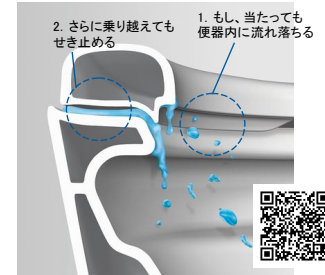

動画を  
チェック!

※画像はイメージです。組合せなどはお見積書をご確認ください。  
小物は付属しておりません。

泡と新構造で汚れをおさえる「トリプル汚れガード」。

**ハネガード(手動)**  
泡のクッションをつくり、「トビハネヨゴレ」をおさえます。

**フチにあたってモレガード**  
フチの立ち上がり外に垂れ出るのをおさえます。

**座ってしたときはモレガード**  
「便座」と「便器」の巧みな合わせ技で漏れ出すのをおさえます。

洗浄機能

**おしり洗浄(気泡入りスイングシャワー)**  
気泡を含んだ温水が揺れるので、しっかり洗えます。

**ビデ洗浄**  
デリケートな温水シャワーがやや前方から後方にやさしく洗います。

**ダブルスイングリズム洗浄**  
2つの出口からお湯がスイング。強弱を繰り返して適度に刺激を与えます。

**ツインノズル**  
おしり用とビデ用を別々にし、清潔性に配慮。使用前後に自動洗浄します。

お掃除しやすい工夫がたっぷり

**スゴピカ素材(有機ガラス系)**  
水アカ汚れをはじくスゴピカ素材。汚れがつきにくく、しかも丈夫です。

**激落ちバブル**  
流すたびに、「2種類の泡」と「パワフルな水流」でしっかりおそうじします。

**スパイラル水流**  
少ない水量(大洗浄5.7L)でパワフルに流します。

**ひとふき形状**  
これまで手が届きにくかったフチの裏側そのものをなくし、お掃除もらくらくです。

**お掃除水位モード**  
ボタンひとつで水位が下がるので、輪ジミのお掃除がカンタンに。(常時、水位を下げることはできません。)

省エネ

「ターントラップ洗浄」

少ない水で一気に流すので、節水ができ、しかも静か。1回あたりの洗浄水量5.7L。(大洗浄時の場合)

※画像は標準タイプです。

特長

**オート便器洗浄**  
立ち上がって約10秒後、自動で洗浄します。

**座りやすい便座**  
小さなボディながら座面を広げ、座り心地を高めました。

**洗剤補充もカンタン**  
洗剤タンクのふたを開けて、洗剤を直接注入できます。