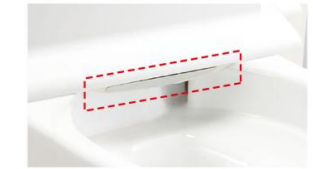

3DCGによるイメージ画像です。
反対壁に設置されている商品がある場合は表示されておられません。

機能一覧

<ul style="list-style-type: none"> ■ ■ ■ ■ キレイ機能 ■ ■ ■ ■ 抗菌樹脂 (ISO抗菌準拠) ■ ■ ■ ■ エコ機能 ■ ■ ■ ■ 超節水ECO5 (大5L、小3.8L) ■ ■ ■ ■ スーパー節電 ■ ■ ■ ■ ワンタッチ節電 (8h) ■ ■ ■ ■ 電源スイッチ ■ ■ ■ ■ 洗浄機能 ■ ■ ■ ■ おしり洗浄 (泡ジェット洗浄) ■ ■ ■ ■ おしりワイド洗浄 ■ ■ ■ ■ おしりマッサージ洗浄 ■ ■ ■ ■ ビデ洗浄 (泡沫ソフト) ■ ■ ■ ■ ワイドビデ洗浄 	<ul style="list-style-type: none"> ■ ■ ■ ■ ノズル位置調節 ■ ■ ■ ■ 快適機能 ■ ■ ■ ■ フルオート便器洗浄 (男子小洗浄なし) ■ ■ ■ ■ リモコン便器洗浄 ■ ■ ■ ■ 温風乾燥 ■ ■ ■ ■ Wパワー脱臭 ■ ■ ■ ■ ターボ脱臭 ■ ■ ■ ■ 暖房便座 ■ ■ ■ ■ スローダウン便座 ■ ■ ■ ■ 便座ヒーターオートOFF ■ ■ ■ ■ 着座センサー ■ ■ ■ ■ リモコン 	<ul style="list-style-type: none"> ■ ■ ■ ■ 点字対応
--	---	--

お掃除リフトアップ

お掃除できなかったすき間汚れが奥まで楽に拭き取れて、気になるにおいの元もカットします。

キレイ便座

汚れが入りやすいつぎ目がありません。さらに便座裏は防汚素材で、汚れてもサッとひと拭き、お掃除ラクラク。

しっかりエコ

大切な水をムダなく賢く節約します。

大洗浄5L、小洗浄3.8Lの「超節水ECO5トイレ」。従来品※(大13L)と比べ約69%の節水を実現。

ECO5

コンパクトなフォルム

前出寸法を720mmに抑え、曲線を生かしたデザインとすることでコンパクトなフォルムを実現しました。

温風乾燥

シャワー洗浄後、温風で、おしりをさらっと乾燥します。

※写真はイメージです。

フルオート便器洗浄

着座時間に応じて大・小切替。便座から立ち上がると自動で洗浄するので流し忘れの心配もありません。

スッキリノズルシャッター

使わないときはノズルを収納。男子小用時などの汚れの心配もなく、ノズルはいつも清潔。シャッターは着脱可能なので、お手入れも簡単です。

◆お願い
 ・商品によっては、改良などにより仕様、寸法、カラーなどに多少の変更が生じる場合がありますのでご了承ください。
 ・商品写真は印刷のため、現物と若干異なりますので、実際の商品見本でお確かめください。
 ・商品写真は参考例です。実際に花瓶や小物を置かれる場合は、落下等の事故がないように取り扱いにご注意ください。
 ・表示価格は、商品代みのメーカー希望小売価格で、取付費・工事費、消費税、セット写真の小物など別途ご負担をお願いいたします。
 ・掲載内容及び写真・図版の無断転載はたくお断りします。(許可なく転載・流用した場合、損害賠償が発生します。)