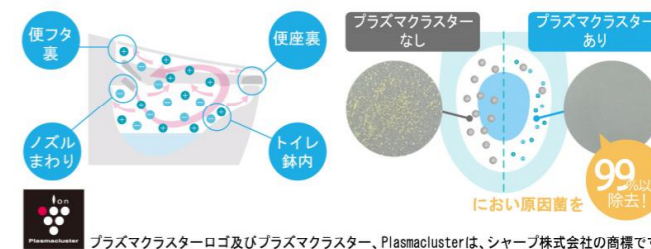

カラーバリエーション

※リモコンの操作部ピクト表示切替のため、実際の商品と異なる場合があります。

壁リモコン

キレイ機能

アクアセラミック

汚物よごれがツルンと落ち、水アカもこびりつかないので、かんたんお掃除で新品のツルツルが100年続きます。

100年 クリーン

水のチカラで、ずっと輝く

AQUA CERAMIC

パワーストリーム洗浄

強力な水流が便器鉢内のすみずみまで回り、少ない水でもしっかり汚れを洗い流します。

フチレス形状

フチを丸ごとなくし、サッとひと拭き、お掃除ラクラクです。

お掃除ラクラク

鉢内除菌

プラズマクラスターイオンがトイレをまるごと除菌、しっかり消臭。

お掃除リフトアップ

お掃除できなかったすき間汚れが奥まで楽に拭き取れて、気になるにおいの元もカットします。

キレイ便座

汚れが入りやすいつぎ目がありません。さらに便座裏は防汚素材で、汚れてもサッとひと拭き、お掃除ラクラク。

しっかりエコ

大切な水をムダなく賢く節約します。

大洗浄5L、小洗浄3.8Lの「超節水ECO5トイレ」。従来品※(大13L)と比べ約69%の節水を実現。

ECO5

コンパクトなフォルム

前出寸法を720mmに抑え、曲線を生かしたデザインとすることでコンパクトなフォルムを実現しました。

温風乾燥

シャワー洗浄後、温風で、おしりをさらっと乾燥します。

※写真はイメージです。

フルオート便器洗浄

着座時間に応じて大・小切替。便座から立ち上がると自動で洗浄するので流し忘れの心配もありません。

スッキリノズルシャッター