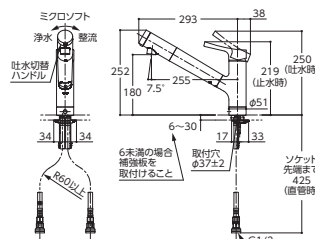

浄水器兼用混合水栓 (吐水切り替えタイプ)

5 除去性能詳細 >P.19

GGシリーズ  
台付シングル混合水栓

TKS05307J **新** ¥42,200

- 逆止弁
- メタル
- φ37
- 上面施工
- フレキホース

※取り替え用カートリッジは必ずTH658S、TH658-1S、TH658-2、TH658-3をご使用ください。  
詳細は24ページをご参照ください。

シングル混合水栓 (吐水切り替えタイプ)

GGシリーズ  
台付シングル混合水栓

TKS05304J **新** ¥47,700

- メタル
- φ37
- 上面施工
- フレキホース

※一般地・寒冷地共用

GGシリーズ  
台付シングル混合水栓

TKS05303J **新** ¥37,900

- メタル
- φ37
- 上面施工
- フレキホース

※一般地・寒冷地共用