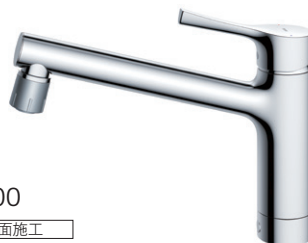

浄水器兼用混合水栓 (吐水切り替えタイプ)

5 除去性能詳細 >P.19

GGシリーズ  
台付シングル混合水栓

TKS05307J **新** ¥42,200

- 逆止弁
- メタル
- φ37
- 上面施工
- フレキホース

※取り替え用カートリッジは必ずTH658S、TH658-1S、TH658-2、TH658-3をご使用ください。  
詳細は24ページをご参照ください。

シングル混合水栓 (吐水切り替えタイプ)

GGシリーズ  
台付シングル混合水栓

TKS05304J **新** ¥47,700

- メタル
- φ37
- 上面施工
- フレキホース

※一般地・寒冷地共用

GGシリーズ  
台付シングル混合水栓

TKS05303J **新** ¥37,900

- メタル
- φ37
- 上面施工
- フレキホース

※一般地・寒冷地共用

シングル混合水栓

GGシリーズ  
台付シングル混合水栓

TKS05301J **新** ¥32,600

- メタル
- φ37
- 上面施工
- フレキホース

※一般地・寒冷地共用

GGシリーズ  
台付シングル混合水栓

TKS05302J **新** ¥30,500

- φ37
- 上面施工
- フレキホース