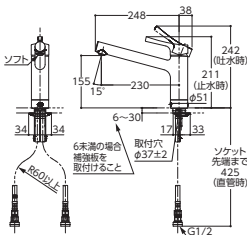

シングル混合水栓

GGシリーズ  
台付シングル混合水栓

TKS05301J **新** ¥32,600

- メタル
- φ37
- 上面施工
- フレキホース

※一般地・寒冷地共用

GGシリーズ  
台付シングル混合水栓

TKS05302J **新** ¥30,500

- φ37
- 上面施工
- フレキホース