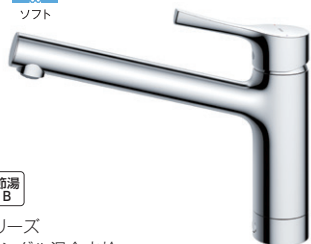

浄水器兼用混合水栓 (吐水切り替えタイプ)

5 除去性能詳細 >P.19

GGシリーズ  
台付シングル混合水栓

TKS05307J **新** ¥42,200

- 逆止弁
- メタル
- φ37
- 上面施工
- フレキホース

※取り替え用カートリッジは必ずTH658S、TH658-1S、TH658-2、TH658-3をご使用ください。  
詳細は24ページをご参照ください。

シングル混合水栓 (吐水切り替えタイプ)

GGシリーズ  
台付シングル混合水栓

TKS05304J **新** ¥47,700

- メタル
- φ37
- 上面施工
- フレキホース

※一般地・寒冷地共用

GGシリーズ  
台付シングル混合水栓

TKS05303J **新** ¥37,900

- メタル
- φ37
- 上面施工
- フレキホース

※一般地・寒冷地共用

シングル混合水栓

GGシリーズ  
台付シングル混合水栓

TKS05301J **新** ¥32,600

- メタル
- φ37
- 上面施工
- フレキホース

※一般地・寒冷地共用

GGシリーズ  
台付シングル混合水栓

TKS05302J **新** ¥30,500

- φ37
- 上面施工
- フレキホース