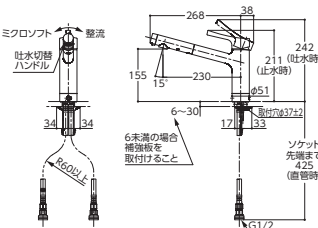

浄水器兼用混合水栓 (吐水切り替えタイプ)

5 除去性能詳細 >P.19

GGシリーズ  
台付シングル混合水栓

TKS05307J **新** ¥42,200

- 逆止弁
- メタル
- φ37
- 上面施工
- フレキホース

※取り替え用カートリッジは必ずTH658S、TH658-1S、TH658-2、TH658-3をご使用ください。  
詳細は24ページをご参照ください。

シングル混合水栓 (吐水切り替えタイプ)

GGシリーズ  
台付シングル混合水栓

TKS05304J **新** ¥47,700

- メタル
- φ37
- 上面施工
- フレキホース

※一般地・寒冷地共用

GGシリーズ  
台付シングル混合水栓

TKS05303J **新** ¥37,900

- メタル
- φ37
- 上面施工
- フレキホース

※一般地・寒冷地共用