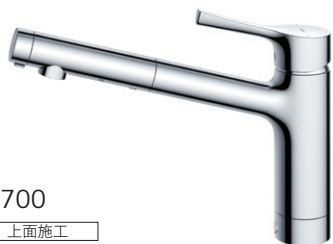

浄水器兼用混合水栓 (吐水切り替えタイプ)

5 除去性能詳細 >P.19

GGシリーズ  
台付シングル混合水栓

TKS05307J **新** ¥42,200

- 逆止弁
- メタル
- φ37
- 上面施工
- フレキホース

※取り替え用カートリッジは必ずTH658S、TH658-1S、TH658-2、TH658-3をご使用ください。  
詳細は24ページをご参照ください。

シングル混合水栓 (吐水切り替えタイプ)

GGシリーズ  
台付シングル混合水栓

TKS05304J **新** ¥47,700

- メタル
- φ37
- 上面施工
- フレキホース

※一般地・寒冷地共用

GGシリーズ  
台付シングル混合水栓

TKS05303J **新** ¥37,900

- メタル
- φ37
- 上面施工
- フレキホース

※一般地・寒冷地共用

シングル混合水栓

GGシリーズ  
台付シングル混合水栓

TKS05301J **新** ¥32,600

- メタル
- φ37
- 上面施工
- フレキホース

※一般地・寒冷地共用

GGシリーズ  
台付シングル混合水栓

TKS05302J **新** ¥30,500

- φ37
- 上面施工
- フレキホース