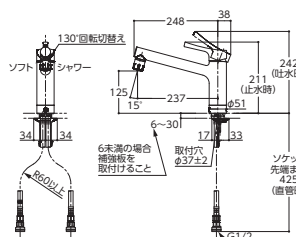

GGシリーズ  
台付シングル混合水栓

TKS05304J **新** ¥47,700

- メタル
- φ37
- 上面施工
- フレキホース

※一般地・寒冷地共用

GGシリーズ  
台付シングル混合水栓

TKS05303J **新** ¥37,900

- メタル
- φ37
- 上面施工
- フレキホース

※一般地・寒冷地共用