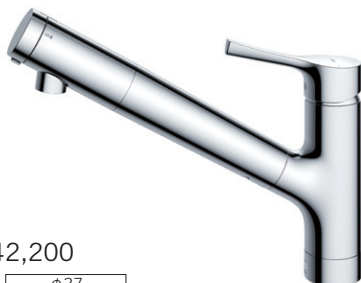

浄水器兼用混合水栓 (吐水切り替えタイプ)

5 除去性能詳細 >P.19

GGシリーズ  
台付シングル混合水栓

TKS05307J **新** ¥42,200

- 逆止弁
- メタル
- φ37
- 上面施工
- フレキホース

※取り替え用カートリッジは必ずTH658S、TH658-1S、TH658-2、TH658-3をご使用ください。  
詳細は24ページをご参照ください。

シングル混合水栓 (吐水切り替えタイプ)

GGシリーズ  
台付シングル混合水栓

TKS05304J **新** ¥47,700

- メタル
- φ37
- 上面施工
- フレキホース

※一般地・寒冷地共用

GGシリーズ  
台付シングル混合水栓

TKS05303J **新** ¥37,900

- メタル
- φ37
- 上面施工
- フレキホース

※一般地・寒冷地共用

シングル混合水栓

GGシリーズ  
台付シングル混合水栓

TKS05301J **新** ¥32,600

- メタル
- φ37
- 上面施工
- フレキホース

※一般地・寒冷地共用

GGシリーズ  
台付シングル混合水栓

TKS05302J **新** ¥30,500

- φ37
- 上面施工
- フレキホース