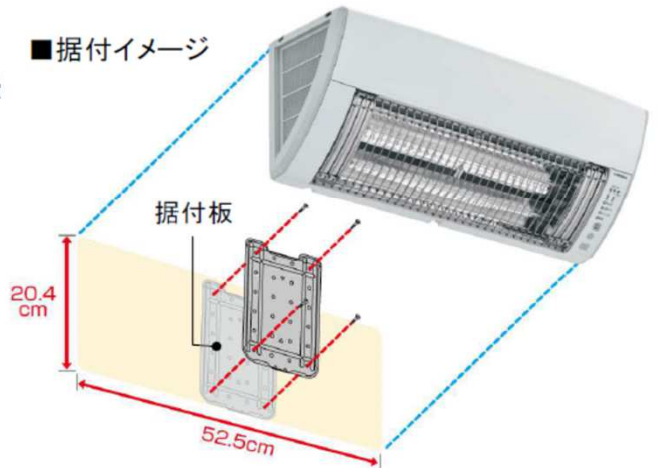

取付カンタン！

今までの床置き暖房機の設置スペースも必要ありません！

据付もかんたん！  
床面を使用しないのでスマート！

■本体の据付

- ①壁に固定した据付板 上部のツメに本体の引っ掛け穴を差し込む。
- ②本体下部を押し込んで壁に密着させる。

- ③据付板下部のねじ固定部に本体固定用ねじを締める。

■据付方法

■据付イメージ

器具の寸法は新聞紙一面分の約1/2のコンパクトサイズ！