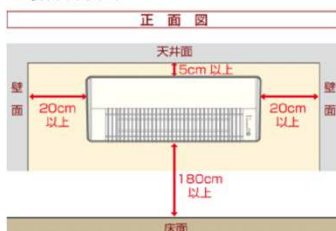

取付カンタン！

今までの床置き暖房機の設置スペースも必要ありません！

据付もかんたん！  
床面を使用しないのでスマート！

■本体の据付

- ①壁に固定した据付板 上部のツメに本体の引っ掛け穴を差し込む。
- ②本体下部を押し込んで壁に密着させる。

- ③据付板下部のねじ固定部に本体固定用ねじを締める。

■据付方法

■据付イメージ

器具の寸法は新聞紙一面分の約1/2のコンパクトサイズ！