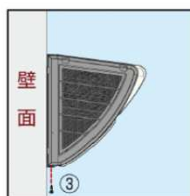

取付カンタン！

今までの床置き暖房機の設置スペースも必要ありません！

据付もかんたん！  
床面を使用しないのでスマート！

■本体の据付

- ①壁に固定した据付板 上部のツメに本体の引っ掛け穴を差し込む。
- ②本体下部を押し込んで壁に密着させる。

- ③据付板下部のねじ固定部に本体固定用ねじを締める。

■据付方法

■据付イメージ

器具の寸法は新聞紙一面分の約1/2のコンパクトサイズ！