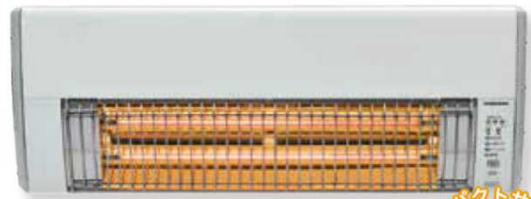

壁掛型遠赤外線暖房機

信頼の  
日本製

# ウォールヒート

HOT & COOL FAN

置けない暖房は、壁に掛けよう。

壁掛型遠赤外線暖房機  
CHK-C126A (W)ホワイト 1215W  
1132117  
希望小売価格 68,000円+消費税  
※設置工事費別途

コンパクトサイズ  
新聞紙  
一面の  
1/2サイズ

寒い脱衣所が  
暖かく

これからの冬に向け

コロナウォールヒートはお客様に快適な生活をお届けします。  
寒いけれど、ここに暖房は・・・と思っていた場所にピッタリ！

取付カンタン！

今までの床置き暖房機の設置スペースも必要ありません！

据付もかんたん！  
床面を使用しないのでスマート！

■本体の据付

- ①壁に固定した据付板 上部のツメに本体の引っ掛け穴を差し込む。
- ②本体下部を押し込んで壁に密着させる。

- ③据付板下部のねじ固定部に本体固定用ねじを締める。

■据付方法

■据付イメージ