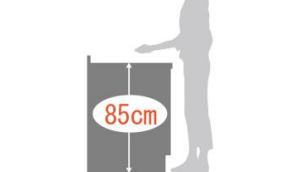

引出し仕様

ロングスライド引出しで、収納力がさらにアップ。奥のものも出し入れ簡単。

メラミン底板
ソフトモーションレール (ロングスライド引出しタイプ)

選べる取手

取手のカラーと形を選んで、コーディネートが自在にアレンジできます。

ワークトップ高さ

カウンター高さ 85cm
身長160cm

ワークトップのおすすめ高さは、身長(cm)÷2+5cmが目安です。