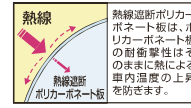

エフルージュ ツイン 基本セット DCD

エクステリア

エフルージュ

レオンポルトneo

車庫まわり

カーポート

グレイナポルト

グレイナポルト

ガーデン倶楽部
カスタムポルトグラン

ファクトポルト

ジーポルトneo

リレリア

材質		カラー							
本体	アルミ形材	B1 ブラウン	B7 カムブラック	H2 プラチナステン	S1 ピュアシルバー	W6* 燦炭	W7* ハニーチェリー	YF* キャラメルチーク	Z9* ショコラウォールナット
屋根 ふき材	ポリカーボネート板	アースブルー		スモークブラック		トーマイマット			
	熱線遮断ポリカーボネート板	アースブルー(マット調)		クリアマット					

ハイロング
あり

耐風圧強度(自社基準)

42m/秒
相当

積雪

~20cm
地域用