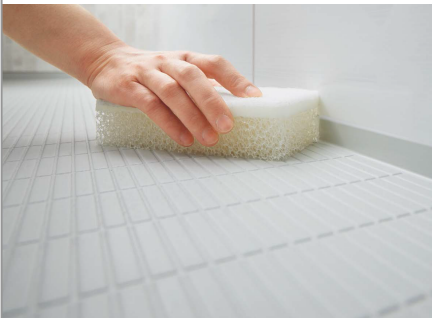

浴槽

FRPアーチ浴槽
ピュアホワイト

ドア

2枚折りドア(ホワイト)
間柱対応

床

ミディアムホワイト(単色)
(ささっと排水口)

洗い場側混合水栓

ストレー壁付水栓
(ホワイトハンドル)

壁柄

ACブラックランダムライン
+グレイスホワイト

照明

サークルLED照明
(電球色)

天井・換気設備

換気扇(100V)

ミラー

シンプルミラー

特長1

スミピカフロア

床のスミに目地がないので、
汚れが落としやすい。

床表面に微細な凹凸を施して、滑りにくく、乾きやすい床パターン。

特長2

スキットドア

お掃除性と換気性能を両立したドア。
パッキンをなくし、換気口を上にし、汚れにくい。

浴室に入った空気がドアに沿って流れ、浴室全体を循環換気します。

特長3

ホワイト グレー
シャワーフック
樹脂ヘッド水栓の場合：ホワイト、
メタルヘッド水栓の場合：グレー

収納棚
ライトシェルフ(ホワイト)
(2段)

タオル掛けA

スキットドア
パッキンレスで換気口がドアの上にあるから、汚れにくい。