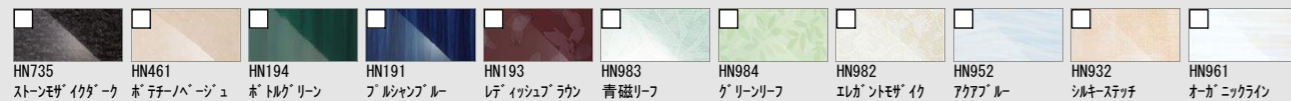

CG合成によるイメージ画像です。

■ 壁パネルカラー Lパネルアクセント張り

アクセント 鏡面

アクセント HT

■ 浴槽カラー ルフレトーン

■ エプロンカラー

■ 床カラー 単色

浴槽(ルフレトーン)

大理石のような上質な光沢と、華やかなきらめきをまとう人造大理石浴槽。

フルフォールシャワー

フルフォールシャワーがもっと手軽に楽しめます。

キレイサーモフロア

冷たさを感じにくく、汚れがとれやすい。

くるりんポイ排水口

浴槽排水を利用した強いうずが、汚れを流す。

サーモバスS

ダブル保温構造でお湯が冷めにくい。(JIS高断熱浴槽準拠)

ラウンドライン浴槽

操作ボタン 排水栓

プッシュワンウェイ排水栓<ホワイト>

洗い場側水栓

クランクレス水栓<メタルマット調>

シャワーヘッド

カラーバリエーション
クローム ブルー ローブル レッド
 レインO²シャワー(ユーフォリア)