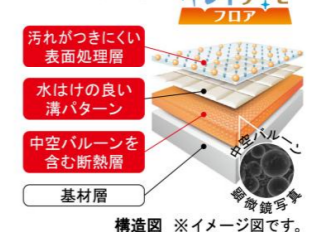

CG合成によるイメージ画像です。

■ 壁パネルカラー Lパネルアクセント張り

アクセント 鏡面

アクセント HT

■ 浴槽カラー ルフレトーン

■ エプロンカラー

■ 床カラー 単色

浴槽(ルフレトーン)

大理石のような上質な光沢と、華やかなきらめきをまとう人造大理石浴槽。

フルフォールシャワー

フルフォールシャワーがもっと手軽に楽しめます。

キレイサーモフロア

冷たさを感じにくく、汚れがとれやすい。

くるりんポイ排水口

浴槽排水を利用した強いうずが、汚れを流す。

サーモバスS

ダブル保温構造でお湯が冷めにくい。(JIS高断熱浴槽準拠)

ラウンドライン浴槽

操作ボタン 排水栓

プッシュワンウェイ排水栓<ホワイト>

洗い場側水栓

クランクレス水栓<メタルマット調>

シャワーヘッド

カラーバリエーション
クローム ブルー ローブル レッド
 レインO²シャワー(ユーフォリア)