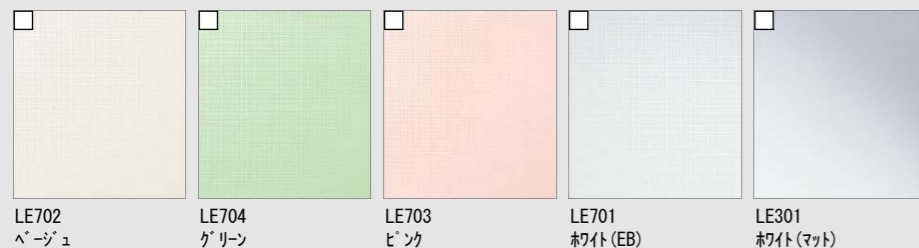

CG合成によるイメージ画像です。

## ■ 壁パネルカラー Lパネル アクセント張り

アクセントパネル：(EB)

ベースパネル

## ■ 浴槽カラー FRP

※浴槽<バ>と床<グ>は同時に選択できません。