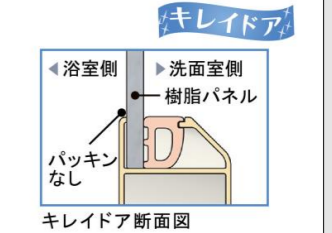

キレイドア

カビの発生しやすい浴室側のゴムパッキンをなくしました。

キレイドア断面図