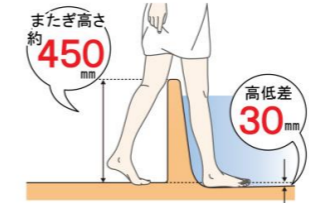

### ゆったり快適

これまでにないつろぎのバスタイムを演出します。

※写真は1216サイズです。

### 浴槽またぎに配慮

洗い場と浴槽の高低差を低減し、バランスを崩しやすい浴槽への出入りをサポート。