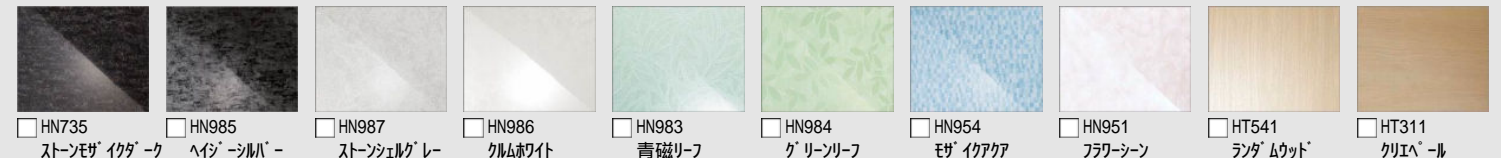

## ■ ご選定カラー

壁：アクセントパネル

壁：ベースパネル

浴槽

HN301  
鏡面ホワイト

LE301  
マットホワイト

NW1  
ホワイト

浴槽エプロン

FW1  
ホワイト

床

N86  
ホワイト

## ■ 壁パネルカラー アクセント張り

アクセント:ハイクラス

ベース:ベースシックラス