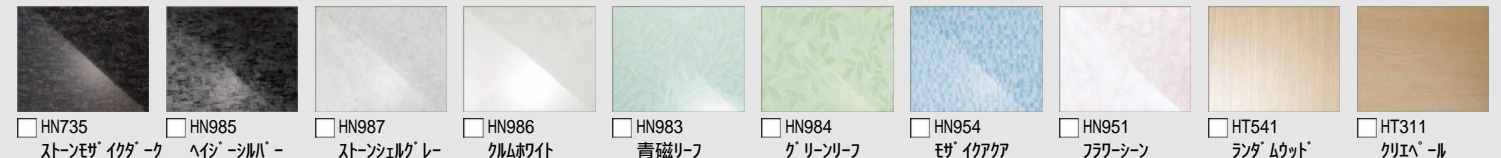

CG合成によるイメージ画像です。

■ ご選定カラー

壁：アクセントパネル

壁：ベースパネル

浴槽

HN301
鏡面ホワイト

LE301
マットホワイト

NW1
ホワイト

浴槽エプロン

FW1
ホワイト

床

N86
ホワイト

■ 壁パネルカラー アクセント張り

アクセント:ハイクラス

HN642 ウッドグレインライト HN651 シャインウッドホワイト HN661 チェリー HN662 ウォールナット HN663 ダークウォールナット HN747 組石グレー HN751 ホワイトストーン HN752 ブラックストーン HN461 ボンチーノベージュ HN491 テオドロストーン

HN735 ストーンモザイクダーク HN985 ハイジールシルバー HN987 ストーンシェルグレー HN986 クラムホワイト HN983 青磁リーフ HN984 グリーンリーフ HN954 モザイクアqua HN951 フラワーシーン HT541 ランダムウッド HT311 クリエイティブ

HT312 クリエイティブ HT613 スタックベージュ HT614 モルティオダーク HT615 ヘルムンズミント HT611 シルバーグレー HT612 スティンブルー HN301 鏡面ホワイト

ベース:ベースシックラス

LE701 EBホワイト LE301 マットホワイト

■ 浴槽カラー FRP

NW1 ホワイト Y71 ベージュ G94 グリーン P91 ピンク

■ エプロンカラー

FW1 ホワイト N11 ブラック Y84 ベージュ U84 グレー G96 グリーン P95 ピンク

■ 床カラー 単色

N86 ホワイト Y71 ベージュ U61 グレー