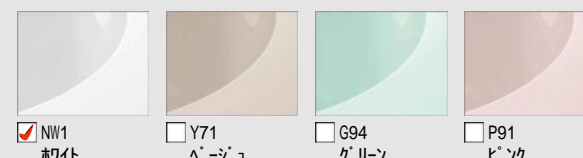

CG合成によるイメージ画像です。

■ ご選定カラー

壁：アクセントパネル

壁：ベースパネル

浴槽

HN301
鏡面ホワイト

LE301
マットホワイト

NW1
ホワイト

浴槽エプロン

FW1
ホワイト

床

N86
ホワイト

■ 壁パネルカラー アクセント張り

アクセント:ハイクラス

HN642 ウッドグレインライト HN651 シャインウッドホワイト HN661 チェリー HN662 ウォールナット HN663 ダークウォールナット HN747 組石グレー HN751 ホワイトストーン HN752 ブラックストーン HN461 ボンチーノベージュ HN491 テオドロストーン

HN735 ストーンモザイクダーク HN985 ハイジールシルバー HN987 ストーンシェルグレー HN986 クラムホワイト HN983 青磁リーフ HN984 グリーンリーフ HN954 モザイクアqua HN951 フラワーシーン HT541 ランダムウッド HT311 クリエイティブ

HT312 クリエイティブ HT613 スタックベージュ HT614 モルティオダーク HT615 ヘルムンズミント HT611 シルバーグレー HT612 スティンブルー HN301 鏡面ホワイト

ベース:ベースシックラス

LE701 EBホワイト LE301 マットホワイト

■ 浴槽カラー FRP

NW1 ホワイト Y71 ベージュ G94 グリーン P91 ピンク

■ エプロンカラー

FW1 ホワイト N11 ブラック Y84 ベージュ U84 グレー G96 グリーン P95 ピンク

■ 床カラー 単色

N86 ホワイト Y71 ベージュ U61 グレー